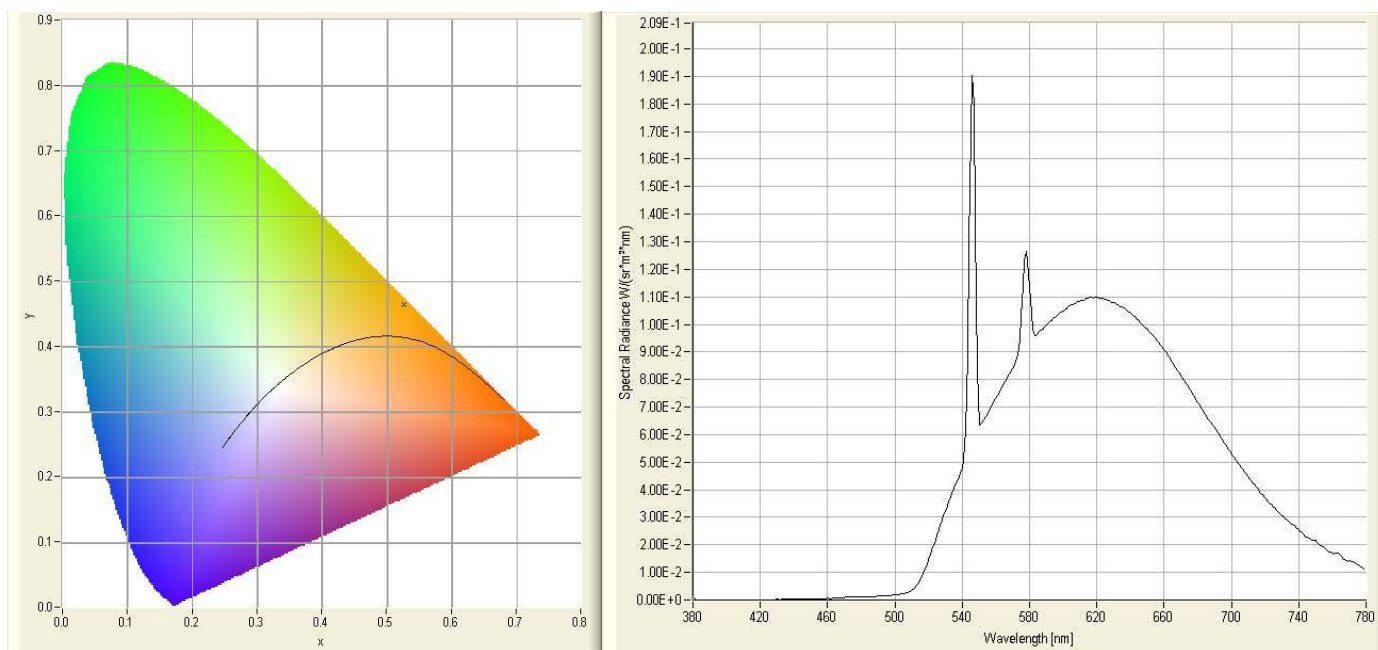

Luminanza propria	luminance	luminance propre:	5270 cd/m ²
Flusso Lineare	linear flux	flux linéique:	644 lm/m

Dati colorimetrici – chromatic data - chromaticité

x	0,5282
y	0,4645
u'	0,2810
v'	0,5561

Purezza**	purity**	pureté**	98,0 %
Dominante	dominant	dominante	583 nm
Indice di resa colore*	colour rendering index*	indice de rendu de couleurs IRC*	n.d. / n.a.
Temperatura colore*	colour temperature*	température de couleur K*	n.d. / n.a.

* Valori indicati solo per le tonalità del bianco / for white tubes only / valeurs uniquement pour les tonalités du blanc

** Solo per i tubi colorati / for coloured tubes only / uniquement pour les tubes colorés

Tubo in vetro al piombo diametro 15 mm - corrente 50 mA

Lead glass tube diameter 15 mm – current 50 mA

Tube au plomb diamètre 15 mm – courant 50 mA

I dati qui riportati hanno valore indicativo e non costituiscono impegno da parte nostra né garanzia alcuna.