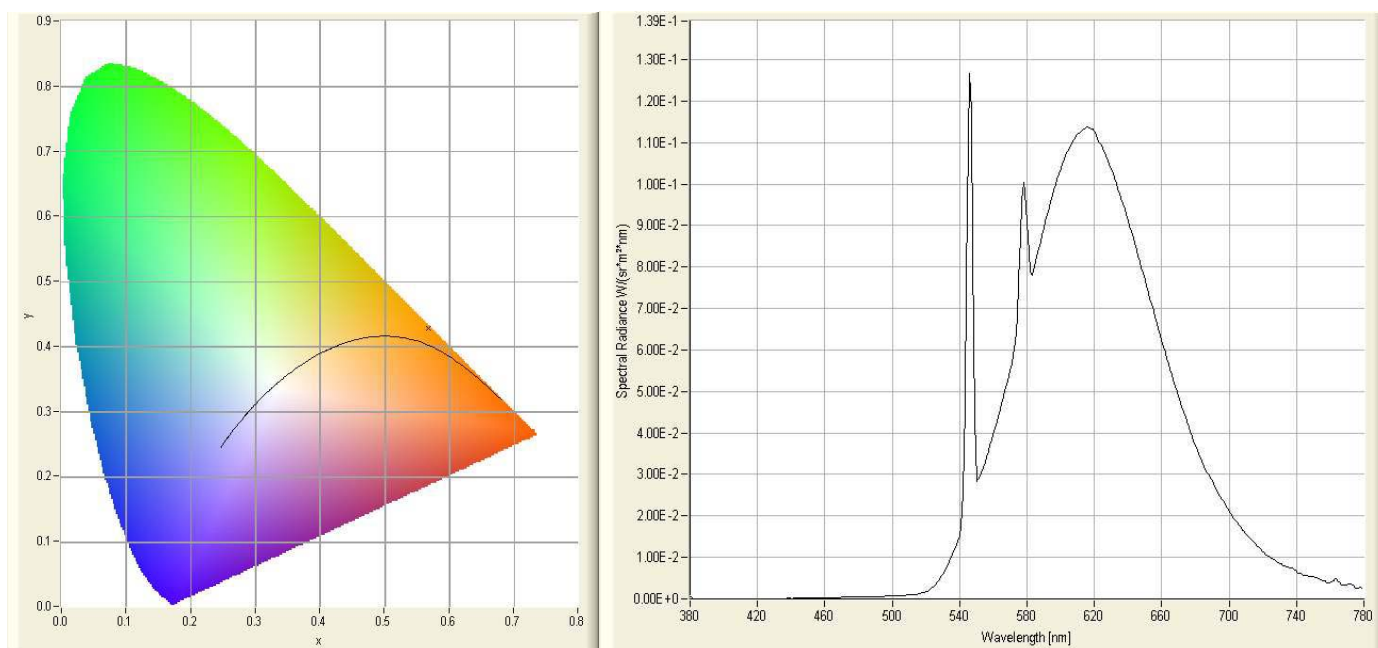

## Colourtube Gold Yellow – cod. n. 502

Luminanza propria	luminance	luminance propre:	3810 cd/m <sup>2</sup>
Flusso Lineare	linear flux	flux linéique:	466 lm/m

### Dati colorimetrici – chromatic data - chromaticité

x	0,5691
y	0,4272
u'	0,3257
v'	0,5502

Purezza**	purity**	pureté**	99,0 %
Dominante	dominant	dominante	589 nm
Indice di resa colore*	colour rendering index*	indice de rendu de couleurs IRC*	n.d. / n.a.
Temperatura colore*	colour temperature*	température de couleur K*	n.d. / n.a.

\* Valori indicati solo per le tonalità del bianco / for white tubes only / valeurs uniquement pour les tonalités du blanc

\*\* Solo per i tubi colorati / for coloured tubes only / uniquement pour les tubes colorés