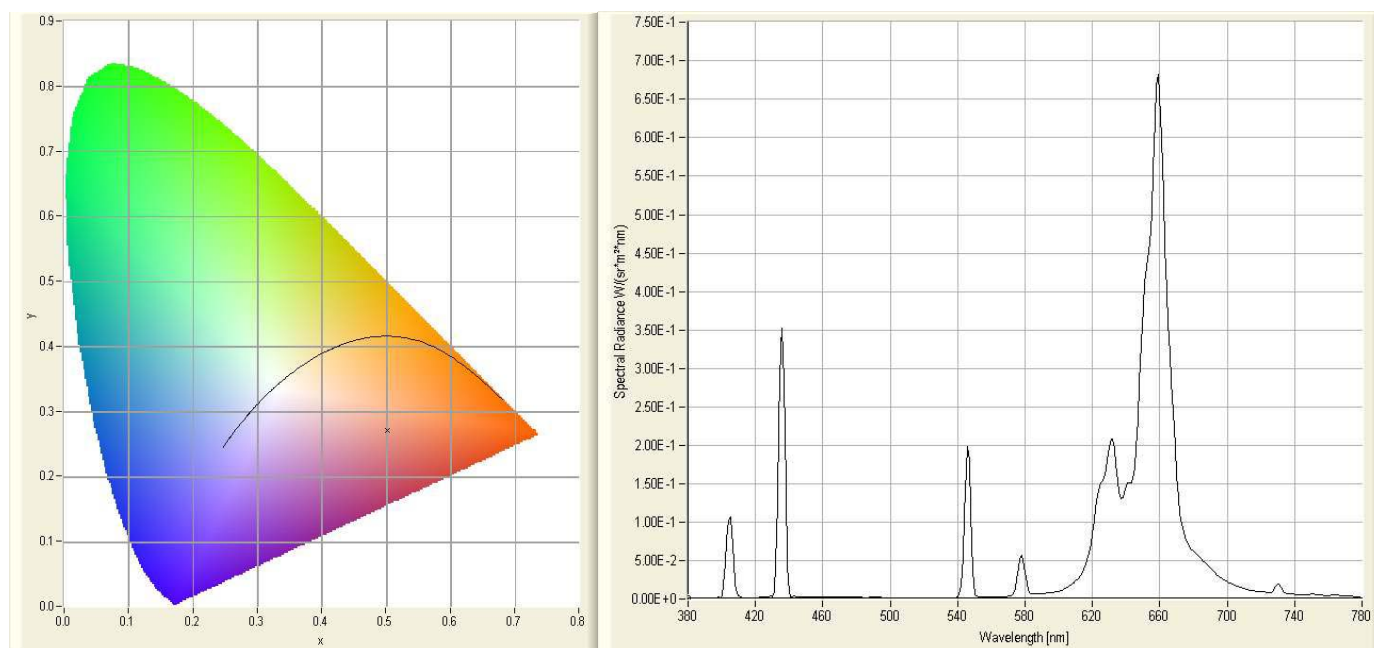

## Super Red – cod. n. 410

Luminanza propria	luminance	luminance propre:	2310 cd/m <sup>2</sup>
Flusso Lineare	linear flux	flux linéique:	282 lm/m

### Dati colorimetrici – chromatic data - chromaticité

x	0,5029
y	0,2705
u'	0,3839
v'	0,4646

Purezza**	purity**	pureté**	55,7 %
Complementare	complementary	complémentaire	496 nm
Indice di resa colore*	colour rendering index*	indice de rendu de couleurs IRC*	n.d. / n.a.
Temperatura colore*	colour temperature*	température de couleur K*	n.d. / n.a.

\* Valori indicati solo per le tonalità del bianco / for white tubes only / valeurs uniquement pour les tonalités du blanc

\*\* Solo per i tubi colorati / for coloured tubes only / uniquement pour les tubes colorés