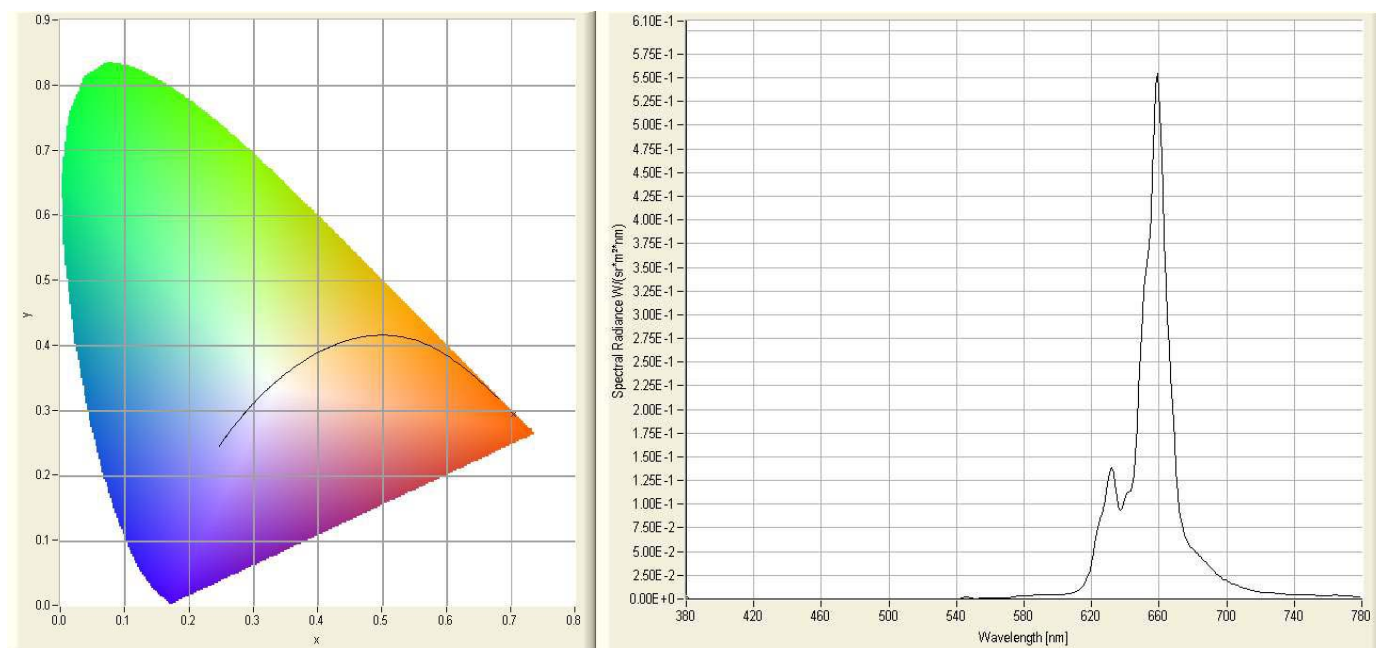

Glostertube

s.a.s. di A.Rizzato & C.

Via dell'Artigianato, 2 – 20090 Vimodrone (MI) – Italia tel. +39 022650402 fax +39 022650569 Pagina web: www.glostertube.com

Colourtube Ruby Red – cod. n. 408

Luminanza propria	luminance	luminance propre:	985 cd/m ²
Flusso Lineare	linear flux	flux linéique:	120 lm/m

Dati colorimetrici – chromatic data - chromaticité

x	0,7046
y	0,2934
u'	0,5513
v'	0,5166

Purezza**	purity**	pureté**	99,4 %
Dominante	dominant	dominante	629 nm
Indice di resa colore*	colour rendering index*	indice de rendu de couleurs IRC*	n.d. / n.a.
Temperatura colore*	colour temperature*	température de couleur K*	n.d. / n.a.

* Valori indicati solo per le tonalità del bianco / for white tubes only / valeurs uniquement pour les tonalités du blanc

** Solo per i tubi colorati / for coloured tubes only / uniquement pour les tubes colorés

Tubo in vetro al piombo diametro 15 mm - corrente 50 mA

Lead glass tube diameter 15 mm – current 50 mA

Tube au plomb diamètre 15 mm – courant 50 mA

I dati qui riportati hanno valore indicativo e non costituiscono impegno da parte nostra né garanzia alcuna.