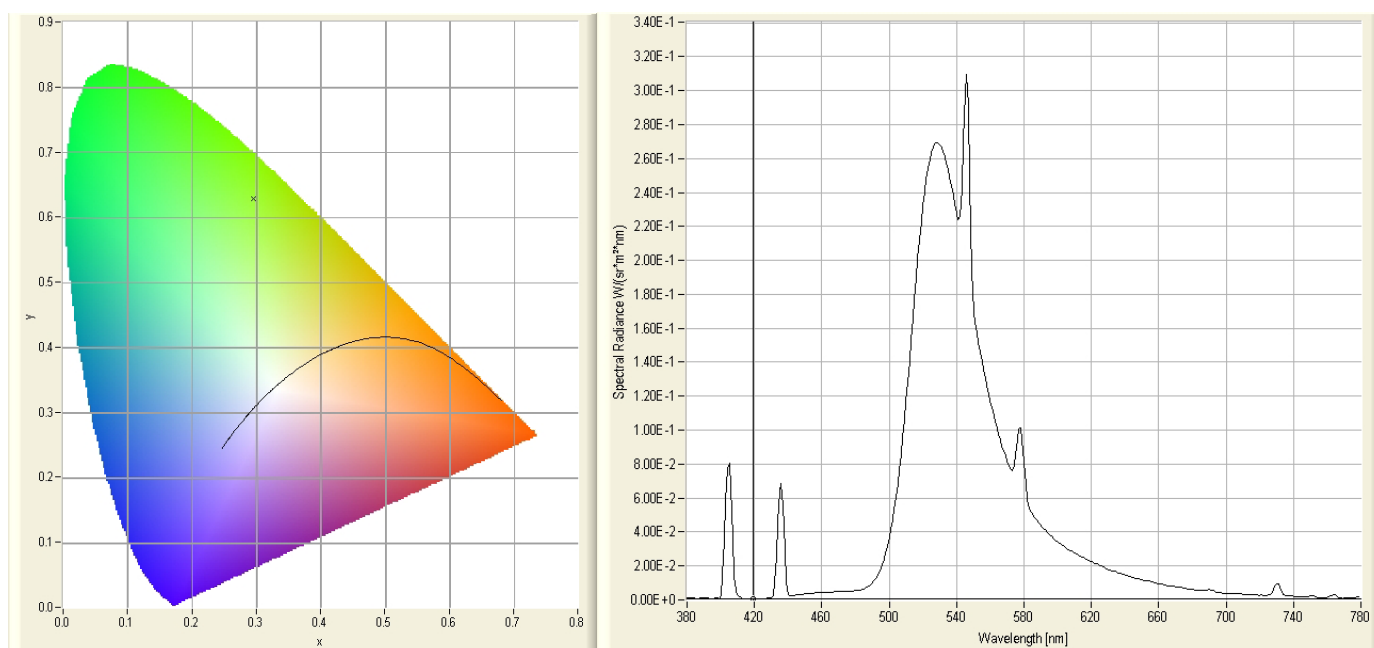

## Lime Green – cod. n. 311

Luminanza propria	luminance	luminance propre	8590 cd/m <sup>2</sup>
Flusso Lineare	linear flux	flux linéique	1050 lm/m

### Dati colorimetrici – chromatic data - chromaticité

x	0,2956
y	0,6275
u'	0,1189
v'	0,5682

Purezza**	Purità**	pureté**	78,6 %
Dominante	prevalent	dominante	547 nm
Indice di resa colore*	colour rendering index*	indice de rendu de couleurs IRC*	n.d. / n.a.
Temperatura colore*	colour temperature*	température de couleur K*	n.d. / n.a.

\* Valori indicati solo per le tonalità del bianco / for white tubes only / valeurs uniquement pour les tonalités du blanc

\*\* Solo per i tubi colorati / for coloured tubes only / uniquement pour les tubes colorés