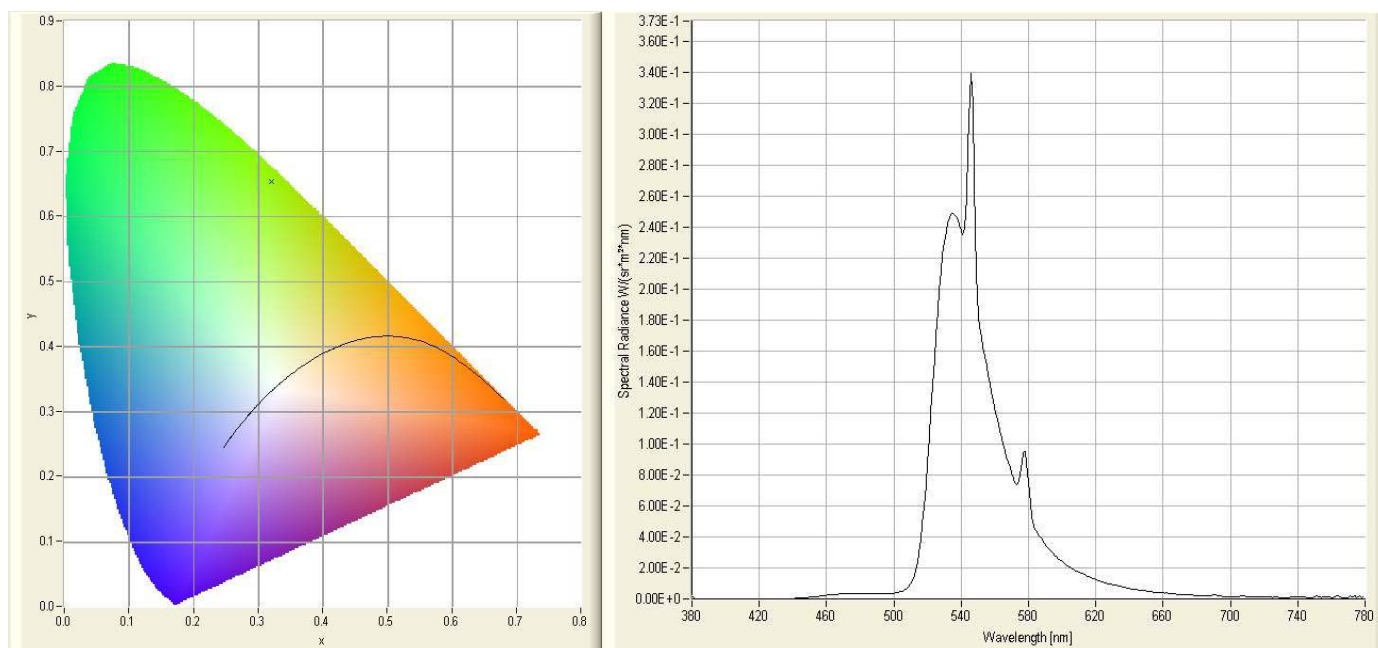

Glostertube

s.a.s. di A.Rizzato & C.

Via dell'Artigianato, 2 – 20090 Vimodrone (MI) – Italia tel. +39 022650402 fax +39 022650569 Pagina web: www.glostertube.com

Colourtube Yellow Green – cod. n. 306

| | | | |
|-------------------|-------------|-------------------|------------------------|
| Luminanza propria | luminance | luminance propre: | 7210 cd/m ² |
| Flusso Lineare | linear flux | flux linéique: | 881 lm/m |

Dati colorimetrici – chromatic data - chromaticité

| | |
|----|--------|
| x | 0,3203 |
| y | 0,6534 |
| u' | 0,1256 |
| v' | 0,5765 |

| | | | |
|------------------------|-------------------------|----------------------------------|-------------|
| Purezza** | purity** | pureté** | 93,3 % |
| Dominante | dominant | dominante | 552 nm |
| Indice di resa colore* | colour rendering index* | indice de rendu de couleurs IRC* | n.d. / n.a. |
| Temperatura colore* | colour temperature* | température de couleur K* | n.d. / n.a. |

* Valori indicati solo per le tonalità del bianco / for white tubes only / valeurs uniquement pour les tonalités du blanc

** Solo per i tubi colorati / for coloured tubes only / uniquement pour les tubes colorés

Tubo in vetro al piombo diametro 15 mm - corrente 50 mA

Lead glass tube diameter 15 mm – current 50 mA

Tube au plomb diamètre 15 mm – courant 50 mA

I dati qui riportati hanno valore indicativo e non costituiscono impegno da parte nostra né garanzia alcuna.