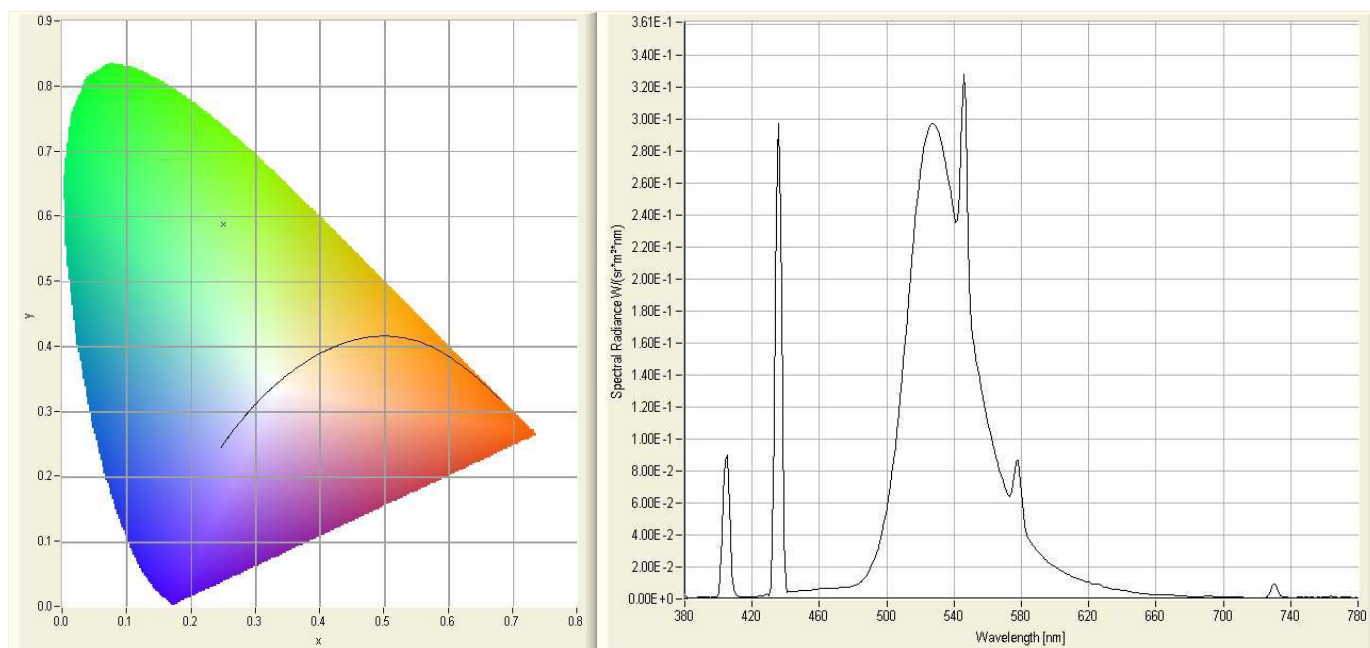

Glostertube

s.a.s. di A.Rizzato & C.

Via dell'Artigianato, 2 – 20090 Vimodrone (MI) – Italia tel. +39 022650402 fax +39 022650569 Pagina web: www.glostertube.com

Standard Green – cod. n. 301

Luminanza propria	luminance	luminance propre:	10702 cd/m ²
Flusso Lineare	linear flux	flux linéique:	1308 lm/m

Dati colorimetrici – chromatic data - chromaticité

x	0,2505
y	0,5876
u'	0,1049
v'	0,5537

Purezza**	purity**	pureté**	56,1 %
Dominante	dominant	dominante	534 nm
Indice di resa colore*	colour rendering index*	indice de rendu de couleurs IRC*	n.d. / n.a.
Temperatura colore*	colour temperature*	température de couleur K*	n.d. / n.a.

* Valori indicati solo per le tonalità del bianco / for white tubes only / valeurs uniquement pour les tonalités du blanc

** Solo per i tubi colorati / for coloured tubes only / uniquement pour les tubes colorés

Tubo in vetro al piombo diametro 15 mm - corrente 50 mA

Lead glass tube diameter 15 mm – current 50 mA

Tube au plomb diamètre 15 mm – courant 50 mA

I dati qui riportati hanno valore indicativo e non costituiscono impegno da parte nostra né garanzia alcuna.