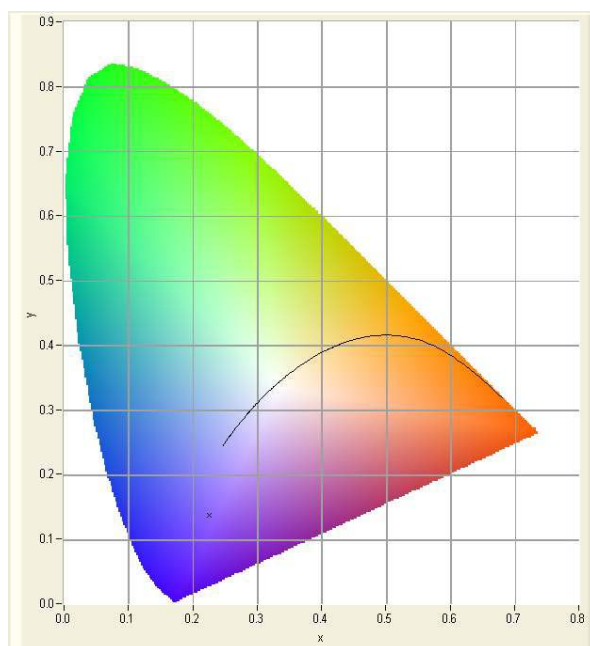

Glostertube

s.a.s. di A.Rizzato & C.

Via dell' Artigianato, 2 – 20090 Vimodrone (MI) – Italia tel. +39 022650402 fax +39 022650569 Pagina web: www.glostertube.com

Violet – cod. n. 206

Luminanza propria	luminance	luminance propre:	4400 cd m ²
Flusso Lineare	linear flux	flux linéique:	538 lm/m

Dati colorimetrici – chromatic data - chromaticité

x	0,2257
y	0,1363
u'	0,2158
v'	0,2931

Purezza**	purity**	pureté**	61,9 %
Dominante	dominant	dominante	446 nm
Indice di resa colore*	colour rendering index*	indice de rendu de couleurs IRC*	n.d. / n.a.
Temperatura colore*	colour temperature*	température de couleur K*	n.d. / n.a.

* Valori indicati solo per le tonalità del bianco / for white tubes only / valeurs uniquement pour les tonalités du blanc

** Solo per i tubi colorati / for coloured tubes only / uniquement pour les tubes colorés