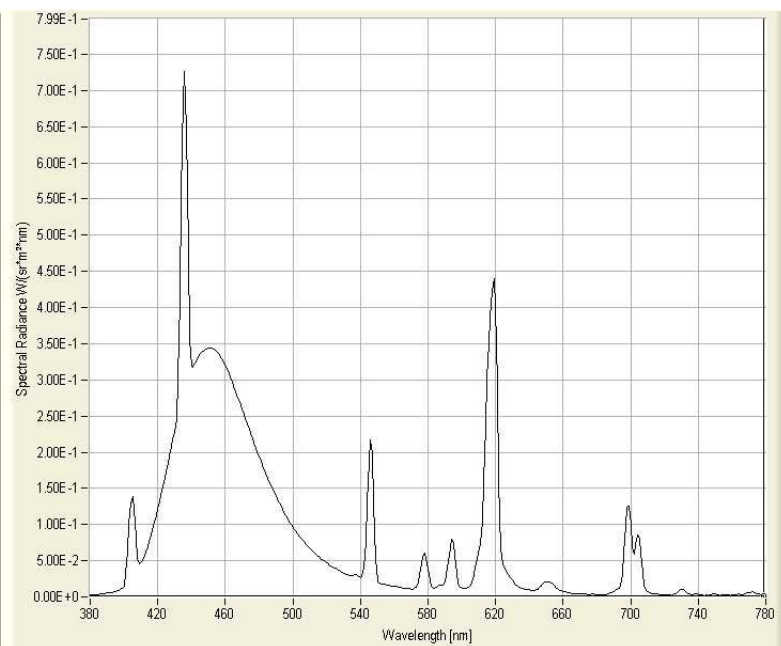

Glostertube

s.a.s. di A.Rizzato & C.

Via dell' Artigianato, 2 – 20090 Vimodrone (MI) – Italia tel. +39 022650402 fax +39 022650569 Pagina web: www.glostertube.com

Violet – cod. n. 206

Luminanza propria	luminance	luminance propre:	4400 cd m ²
Flusso Lineare	linear flux	flux linéique:	538 lm/m

Dati colorimetrici – chromatic data - chromaticité

x	0,2257
y	0,1363
u'	0,2158
v'	0,2931

Purezza**	purity**	pureté**	61,9 %
Dominante	dominant	dominante	446 nm
Indice di resa colore*	colour rendering index*	indice de rendu de couleurs IRC*	n.d. / n.a.
Temperatura colore*	colour temperature*	température de couleur K*	n.d. / n.a.

* Valori indicati solo per le tonalità del bianco / for white tubes only / valeurs uniquement pour les tonalités du blanc

** Solo per i tubi colorati / for coloured tubes only / uniquement pour les tubes colorés

Tubo in vetro al piombo diametro 15 mm - corrente 50 mA

Lead glass tube diameter 15 mm – current 50 mA

Tube au plomb diamètre 15 mm – courant 50 mA

I dati qui riportati hanno valore indicativo e non costituiscono impegno da parte nostra né garanzia alcuna.