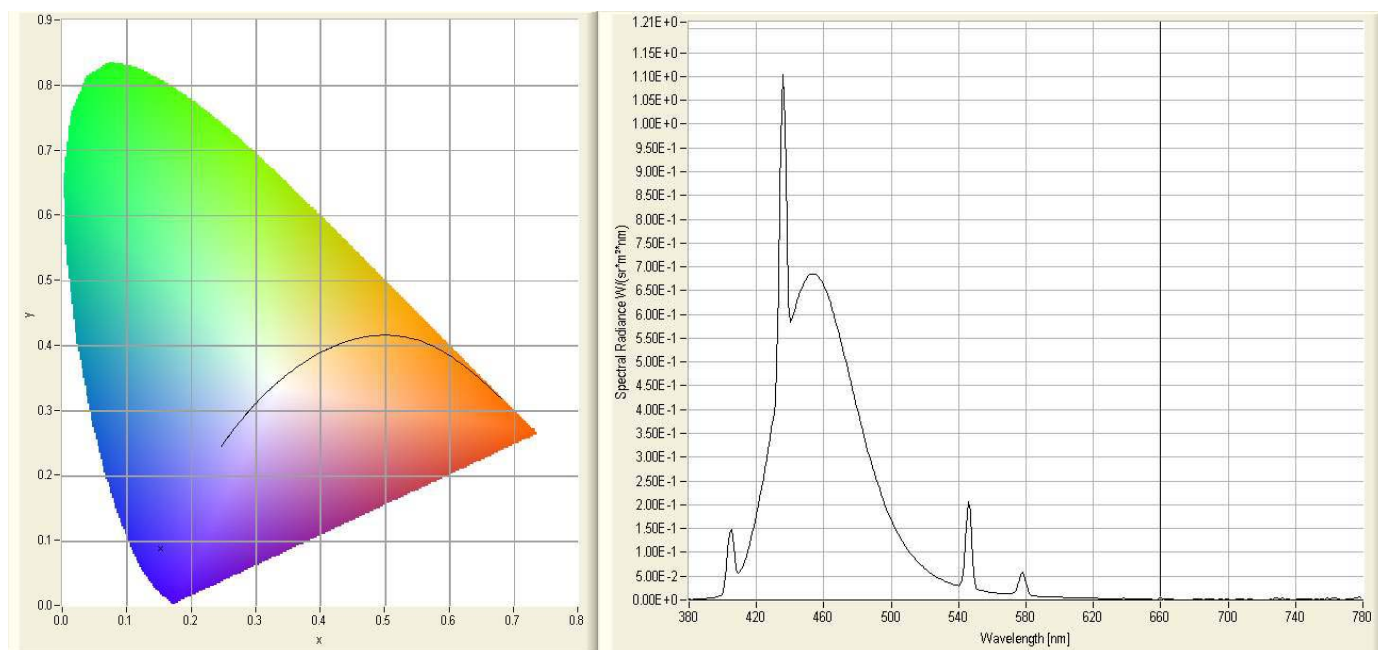

Glostertube

s.a.s. di A.Rizzato & C.

Via dell' Artigianato, 2 – 20090 Vimodrone (MI) – Italia tel. +39 022650402 fax +39 022650569 Pagina web: www.glostertube.com

Colourtube Aquamarine – cod. n. 205

Luminanza propria	luminance	luminance propre:	4370 cd m ²
Flusso Lineare	linear flux	flux linéique:	534 lm/m

Dati colorimetrici – chromatic data - chromaticité

x	0,1531
y	0,0867
u'	0,1640
v'	0,2090

Purezza**	purity**	pureté**	87,7 %
Dominante	dominant	dominante	468 nm
Indice di resa colore*	colour rendering index*	indice de rendu de couleurs IRC*	n.d. / n.a.
Temperatura colore*	colour temperature*	température de couleur K*	n.d. / n.a.

* Valori indicati solo per le tonalità del bianco / for white tubes only / valeurs uniquement pour les tonalités du blanc

** Solo per i tubi colorati / for coloured tubes only / uniquement pour les tubes colorés

Tubo in vetro al piombo diametro 15 mm - corrente 50 mA

Lead glass tube diameter 15 mm – current 50 mA

Tube au plomb diamètre 15 mm – courant 50 mA

I dati qui riportati hanno valore indicativo e non costituiscono impegno da parte nostra né garanzia alcuna.