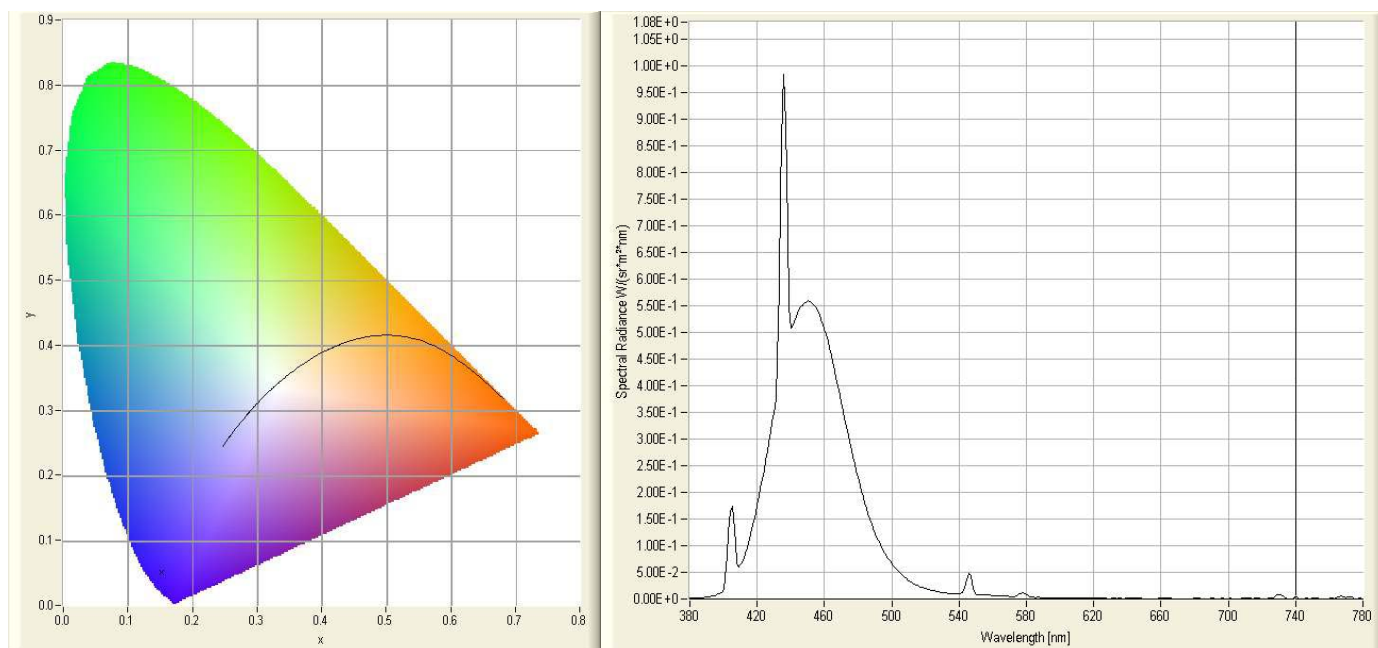

Glostertube

s.a.s. di A.Rizzato & C.

Via dell' Artigianato, 2 – 20090 Vimodrone (MI) – Italia tel. +39 022650402 fax +39 022650569 Pagina web: www.glostertube.com

Colourtube Cobalt Blue – cod. n. 204

Luminanza propria	luminance	luminance propre:	1940 cd m ²
Flusso Lineare	linear flux	flux linéique:	237 lm/m

Dati colorimetrici – chromatic data - chromaticité

x	0,1525
y	0,0509
u'	0,1846
v'	0,1386

Purezza**	purity**	pureté**	94,1 %
Dominante	dominant	dominante	461 nm
Indice di resa colore*	colour rendering index*	indice de rendu de couleurs IRC*	n.d. / n.a.
Temperatura colore*	colour temperature*	température de couleur K*	n.d. / n.a.

* Valori indicati solo per le tonalità del bianco / for white tubes only / valeurs uniquement pour les tonalités du blanc

** Solo per i tubi colorati / for coloured tubes only / uniquement pour les tubes colorés

Tubo in vetro al piombo diametro 15 mm - corrente 50 mA

Lead glass tube diameter 15 mm – current 50 mA

Tube au plomb diamètre 15 mm – courant 50 mA

I dati qui riportati hanno valore indicativo e non costituiscono impegno da parte nostra né garanzia alcuna.