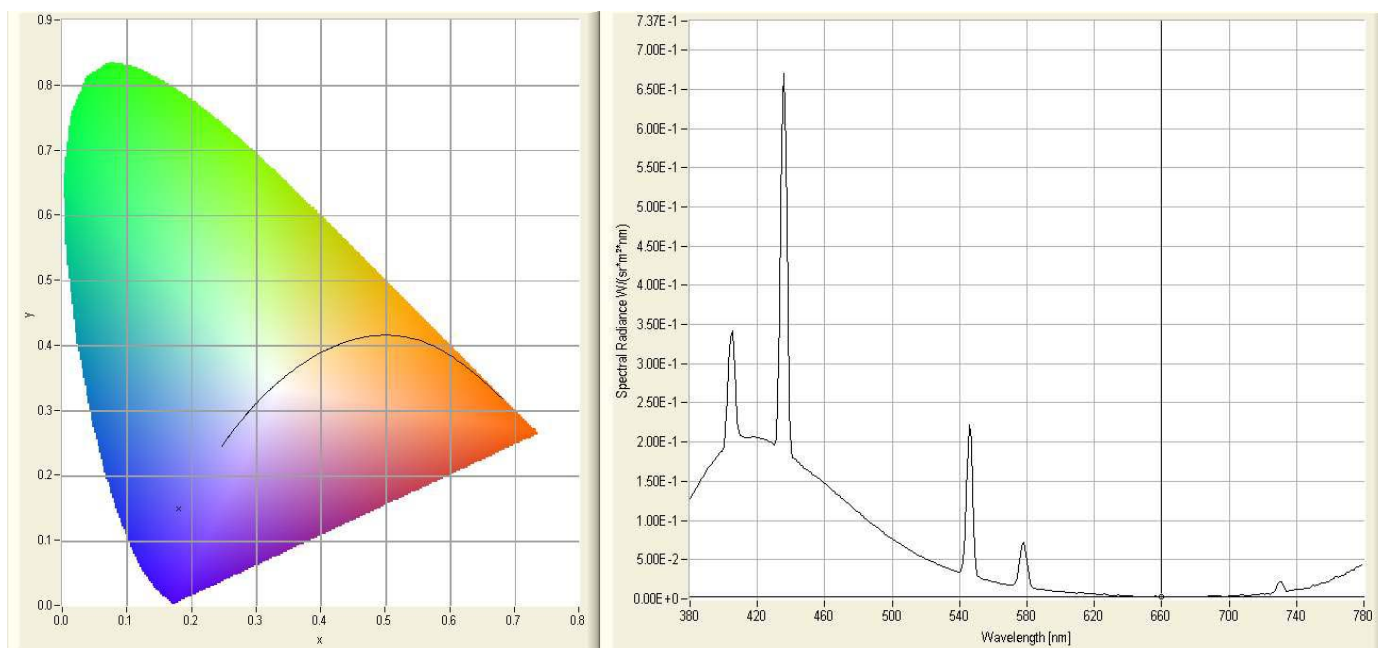

## Standard Blue – cod. n. 202

Luminanza propria	luminance	luminance propre:	3040 cd m <sup>2</sup>
Flusso Lineare	linear flux	flux linéique:	372 lm/m

### Dati colorimetrici – chromatic data - chromaticité

x	0,1801
y	0,1484
u'	0,1630
v'	0,3021

Purezza**	purity**	pureté**	70,8 %
Dominante	dominant	dominante	472 nm
Indice di resa colore*	colour rendering index*	indice de rendu de couleurs IRC*	n.d. / n.a.
Temperatura colore*	colour temperature*	température de couleur K*	n.d. / n.a.

\* Valori indicati solo per le tonalità del bianco / for white tubes only / valeurs uniquement pour les tonalités du blanc

\*\* Solo per i tubi colorati / for coloured tubes only / uniquement pour les tubes colorés