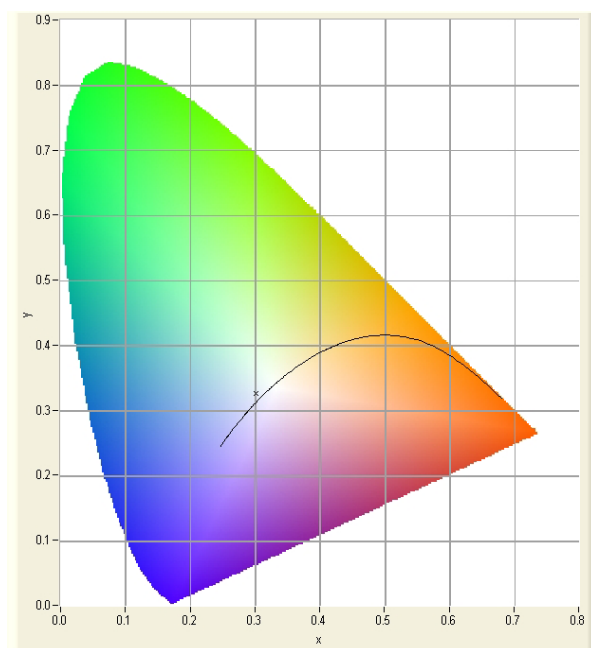

Glostertube

s.a.s. di A.Rizzato & C.

Via dell' Artigianato, 2 – 20090 Vimodrone (MI) – Italia tel. +39 022650402 fax +39 022650569 Pagina web: www.glostertube.com

White – cod. n. 180

Luminanza propria	luminance	luminance propre:	8200 cd m ²
Flusso Lineare	linear flux	flux linéique:	1003 lm/m

Dati colorimetrici – chromatic data - chromaticité

x	0,3025
y	0,3251
u'	0,1922
v'	0,4647

Purezza**	purity**	pureté**	n.d. / n.a.
Dominante	dominant	dominante	488 nm
Indice di resa colore*	colour rendering index*	indice de rendu de couleurs IRC*	77
Temperatura colore*	colour temperature*	température de couleur K*	7124 K

* Valori indicati solo per le tonalità del bianco / for white tubes only / valeurs uniquement pour les tonalités du blanc

** Solo per i tubi colorati / for coloured tubes only / uniquement pour les tubes colorés