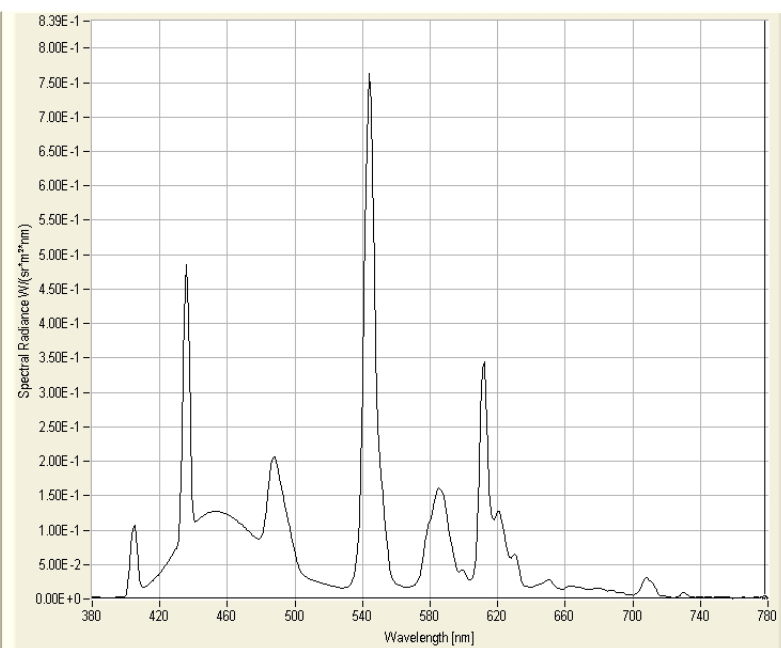

Glostertube

s.a.s. di A.Rizzato & C.

Via dell' Artigianato, 2 – 20090 Vimodrone (MI) – Italia tel. +39 022650402 fax +39 022650569 Pagina web: www.glostertube.com

White – cod. n. 180

Luminanza propria	luminance	luminance propre:	8200 cd m ²
Flusso Lineare	linear flux	flux linéique:	1003 lm/m

Dati colorimetrici – chromatic data - chromaticité

x	0,3025
y	0,3251
u'	0,1922
v'	0,4647

Purezza**	purity**	pureté**	n.d. / n.a.
Dominante	dominant	dominante	488 nm
Indice di resa colore*	colour rendering index*	indice de rendu de couleurs IRC*	77
Temperatura colore*	colour temperature*	température de couleur K*	7124 K

* Valori indicati solo per le tonalità del bianco / for white tubes only / valeurs uniquement pour les tonalités du blanc

** Solo per i tubi colorati / for coloured tubes only / uniquement pour les tubes colorés

Tubo in vetro al piombo diametro 15 mm - corrente 50 mA

Lead glass tube diameter 15 mm – current 50 mA

Tube au plomb diamètre 15 mm – courant 50 mA

I dati qui riportati hanno valore indicativo e non costituiscono impegno da parte nostra né garanzia alcuna.