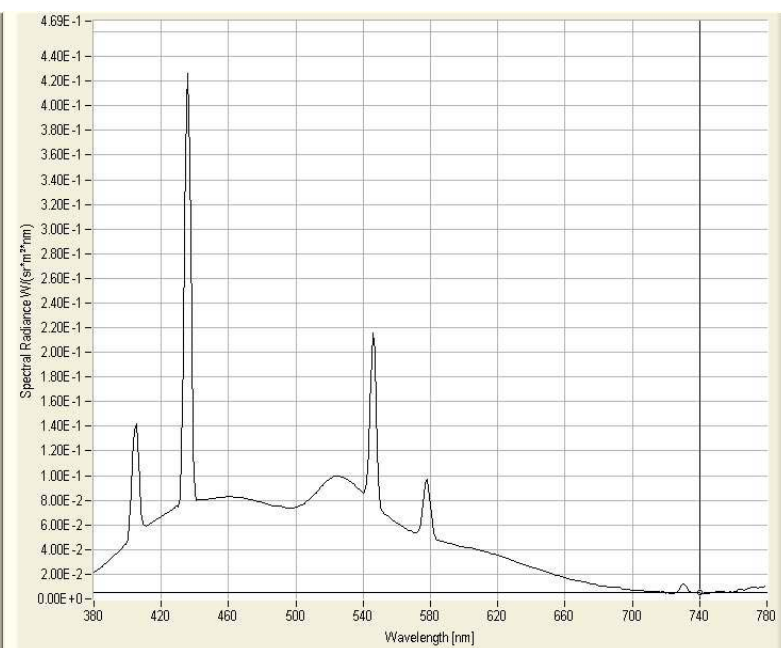

Glostertube

s.a.s. di A.Rizzato & C.

Via dell' Artigianato, 2 – 20090 Vimodrone (MI) – Italia tel. +39 022650402 fax +39 022650569 Pagina web: www.glostertube.com

Special White 6500°K – cod. n. 130

Luminanza propria	luminance	luminance propre:	5250 cd m ²
Flusso Lineare	linear flux	flux linéique:	642 lm/m

Dati colorimetrici – chromatic data - chromaticité

x	0,2596
y	0,3231
u'	0,1634
v'	0,4573

Purezza**	purity**	pureté**	n.d. / n.a.
Dominante	dominant	dominante	497 nm
Indice di resa colore*	colour rendering index*	indice de rendu de couleurs IRC*	71
Temperatura colore*	colour temperature*	température de couleur K*	10206 K

* Valori indicati solo per le tonalità del bianco / for white tubes only / valeurs uniquement pour les tonalités du blanc

** Solo per i tubi colorati / for coloured tubes only / uniquement pour les tubes colorés

Tubo in vetro al piombo diametro 15 mm - corrente 50 mA

Lead glass tube diameter 15 mm – current 50 mA

Tube au plomb diamètre 15 mm – courant 50 mA

I dati qui riportati hanno valore indicativo e non costituiscono impegno da parte nostra né garanzia alcuna.