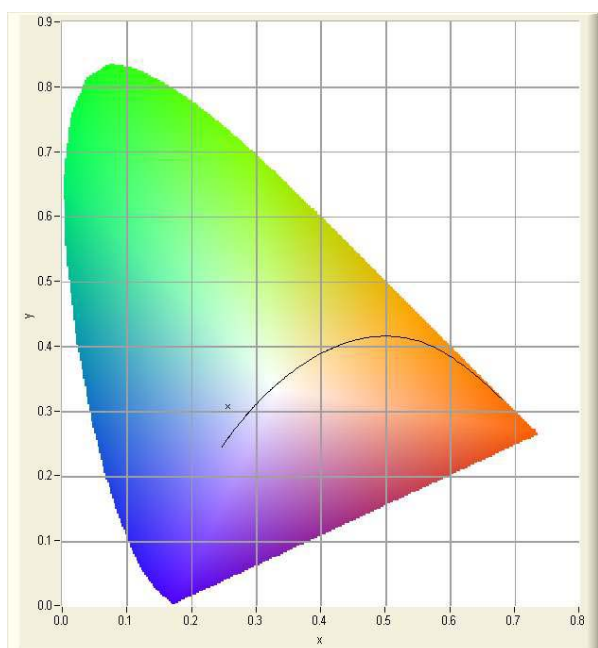

Glostertube

s.a.s. di A.Rizzato & C.

Via dell' Artigianato, 2 – 20090 Vimodrone (MI) – Italia tel. +39 022650402 fax +39 022650569 Pagina web: www.glostertube.com

Special White 6500°K – cod. n. 130

Luminanza propria	luminance	luminance propre:	5250 cd m ²
Flusso Lineare	linear flux	flux linéique:	642 lm/m

Dati colorimetrici – chromatic data - chromaticité

x	0,2596
y	0,3231
u'	0,1634
v'	0,4573

Purezza**	purity**	pureté**	n.d. / n.a.
Dominante	dominant	dominante	497 nm
Indice di resa colore*	colour rendering index*	indice de rendu de couleurs IRC*	71
Temperatura colore*	colour temperature*	température de couleur K*	10206 K

* Valori indicati solo per le tonalità del bianco / for white tubes only / valeurs uniquement pour les tonalités du blanc

** Solo per i tubi colorati / for coloured tubes only / uniquement pour les tubes colorés