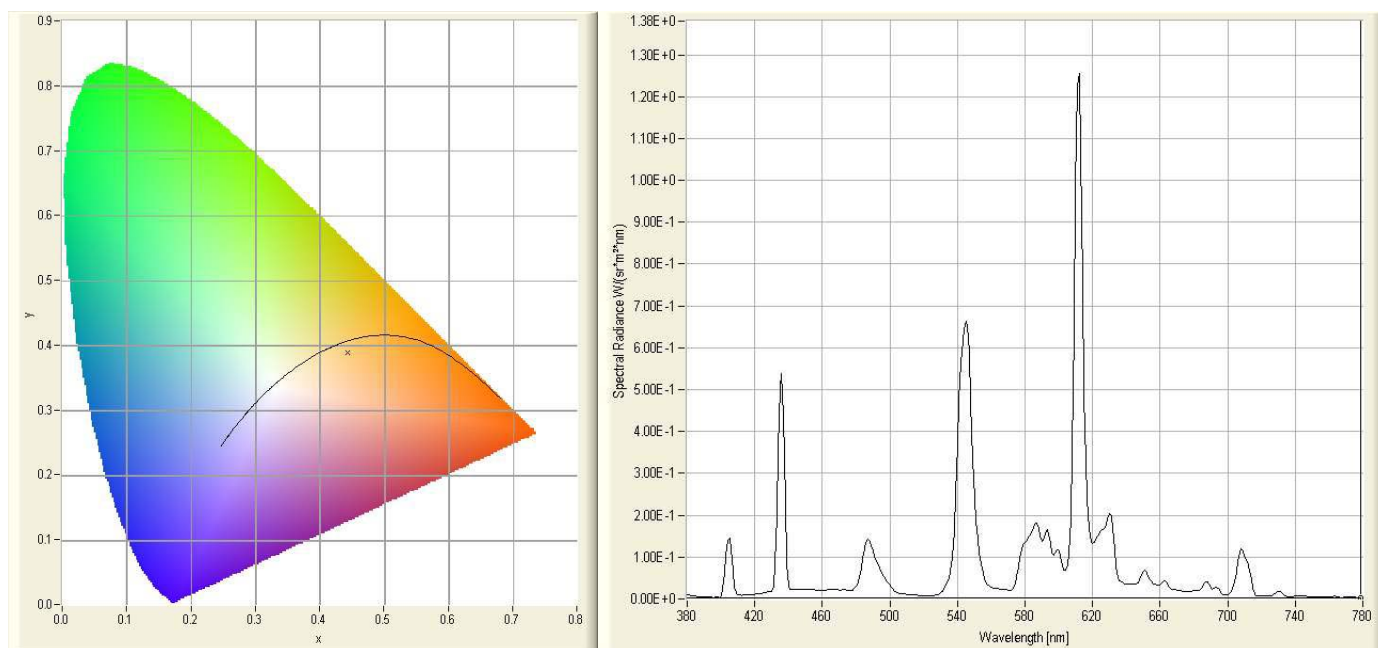

Glostertube

s.a.s. di A.Rizzato & C.

Via dell' Artigianato, 2 – 20090 Vimodrone (MI) – Italia tel. +39 022650402 fax +39 022650569 Pagina web: www.glostertube.com

Warmtone Special – cod. n. 128

Luminanza propria	luminance	luminance propre:	10600 cd m ²
Flusso Lineare	linear flux	flux linéique:	1296 lm/m

Dati colorimetrici – chromatic data - chromaticité

x	0,4434
y	0,3888
u'	0,2616
v'	0,5162

Purezza**	purity**	pureté**	n.d. / n.a.
Dominante	dominant	dominante	586 nm
Indice di resa colore*	colour rendering index*	indice de rendu de couleurs IRC*	83
Temperatura colore*	colour temperature*	température de couleur K*	2767 K

* Valori indicati solo per le tonalità del bianco / for white tubes only / valeurs uniquement pour les tonalités du blanc

** Solo per i tubi colorati / for coloured tubes only / uniquement pour les tubes colorés

Tubo in vetro al piombo diametro 15 mm - corrente 50 mA

Lead glass tube diameter 15 mm – current 50 mA

Tube au plomb diamètre 15 mm – courant 50 mA

I dati qui riportati hanno valore indicativo e non costituiscono impegno da parte nostra né garanzia alcuna.