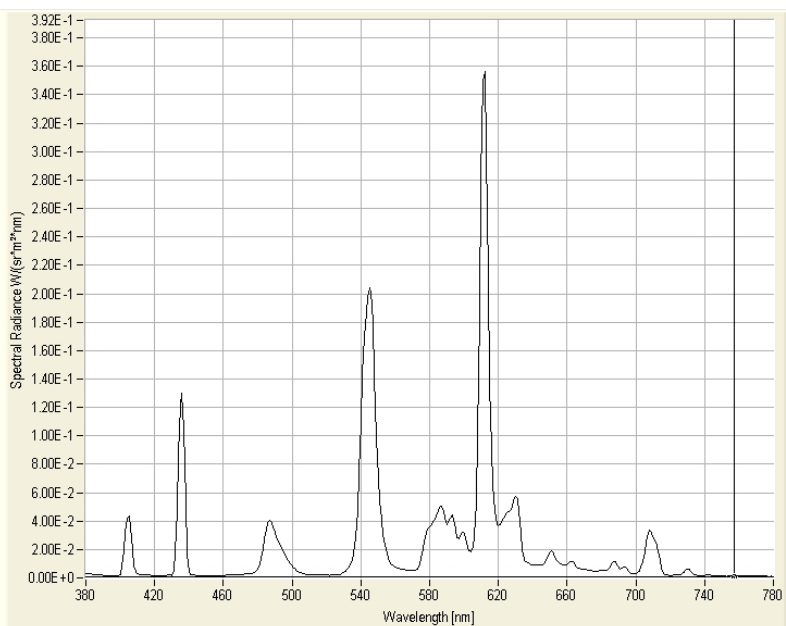

## Softlite – cod. n. 126

|                   |             |                   |                        |
|-------------------|-------------|-------------------|------------------------|
| Luminanza propria | luminance   | luminance propre: | 3030 cd m <sup>2</sup> |
| Flusso Lineare    | linear flux | flux linéique:    | 370 lm/m               |

### Dati colorimetrici – chromatic data - chromaticité

|    |        |
|----|--------|
| x  | 0,4554 |
| y  | 0,4125 |
| u' | 0,2588 |
| v' | 0,5274 |

|                        |                         |                                  |             |
|------------------------|-------------------------|----------------------------------|-------------|
| Purezza**              | purity**                | pureté**                         | n.d. / n.a. |
| Dominante              | dominant                | dominante                        | 583 nm      |
| Indice di resa colore* | colour rendering index* | indice de rendu de couleurs IRC* | 82          |
| Temperatura colore*    | colour temperature*     | température de couleur K*        | 2780 K      |

\* Valori indicati solo per le tonalità del bianco / for white tubes only / valeurs uniquement pour les tonalités du blanc

\*\* Solo per i tubi colorati / for coloured tubes only / uniquement pour les tubes colorés

Tubo in vetro al piombo diametro 15 mm - corrente 50 mA

Lead glass tube diameter 15 mm – current 50 mA

Tube au plomb diamètre 15 mm – courant 50 mA

I dati qui riportati hanno valore indicativo e non costituiscono impegno da parte nostra né garanzia alcuna.