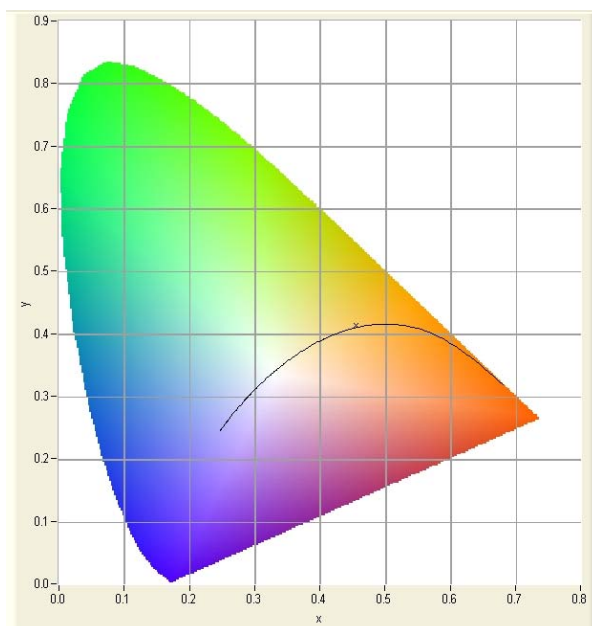

## Softlite – cod. n. 126

|                   |             |                   |                        |
|-------------------|-------------|-------------------|------------------------|
| Luminanza propria | luminance   | luminance propre: | 3030 cd m <sup>2</sup> |
| Flusso Lineare    | linear flux | flux linéique:    | 370 lm/m               |

### Dati colorimetrici – chromatic data - chromaticité

|    |        |
|----|--------|
| x  | 0,4554 |
| y  | 0,4125 |
| u' | 0,2588 |
| v' | 0,5274 |

|                        |                         |                                  |             |
|------------------------|-------------------------|----------------------------------|-------------|
| Purezza**              | purity**                | pureté**                         | n.d. / n.a. |
| Dominante              | dominant                | dominante                        | 583 nm      |
| Indice di resa colore* | colour rendering index* | indice de rendu de couleurs IRC* | 82          |
| Temperatura colore*    | colour temperature*     | température de couleur K*        | 2780 K      |