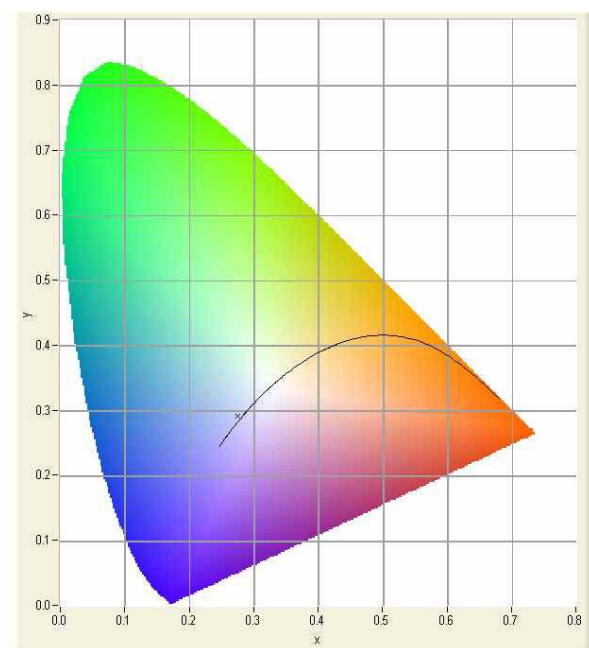

Glostertube

s.a.s. di A.Rizzato & C.

Via dell' Artigianato, 2 – 20090 Vimodrone (MI) – Italia tel. +39 022650402 fax +39 022650569 Pagina web: www.glostertube.com

Standard White 7500°K – cod. n. 111

Luminanza propria	luminance	luminance propre:	6270 cd m ²
Flusso Lineare	linear flux	flux linéique:	767 lm/m

Dati colorimetrici – chromatic data - chromaticité

x	0,2804
y	0,3093
u'	0,1824
v'	0,4526

Purezza**	purity**	pureté**	n.d. / n.a.
Dominante	dominant	dominante	481 nm
Indice di resa colore*	colour rendering index*	indice de rendu de couleurs IRC*	77
Temperatura colore*	colour temperature*	température de couleur K*	9058 K

* Valori indicati solo per le tonalità del bianco / for white tubes only / valeurs uniquement pour les tonalités du blanc

** Solo per i tubi colorati / for coloured tubes only / uniquement pour les tubes colorés