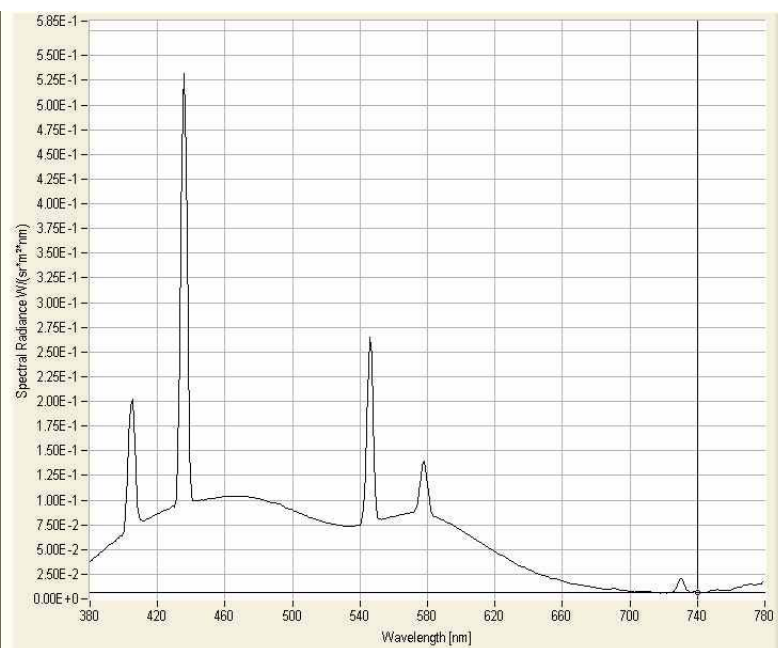

Glostertube

s.a.s. di A.Rizzato & C.

Via dell' Artigianato, 2 – 20090 Vimodrone (MI) – Italia tel. +39 022650402 fax +39 022650569 Pagina web: www.glostertube.com

Standard White 7500°K – cod. n. 111

Luminanza propria	luminance	luminance propre:	6270 cd m ²
Flusso Lineare	linear flux	flux linéique:	767 lm/m

Dati colorimetrici – chromatic data - chromaticité

x	0,2804
y	0,3093
u'	0,1824
v'	0,4526

Purezza**	purity**	pureté**	n.d. / n.a.
Dominante	dominant	dominante	481 nm
Indice di resa colore*	colour rendering index*	indice de rendu de couleurs IRC*	77
Temperatura colore*	colour temperature*	température de couleur K*	9058 K

* Valori indicati solo per le tonalità del bianco / for white tubes only / valeurs uniquement pour les tonalités du blanc

** Solo per i tubi colorati / for coloured tubes only / uniquement pour les tubes colorés

Tubo in vetro al piombo diametro 15 mm - corrente 50 mA

Lead glass tube diameter 15 mm – current 50 mA

Tube au plomb diamètre 15 mm – courant 50 mA

I dati qui riportati hanno valore indicativo e non costituiscono impegno da parte nostra né garanzia alcuna.