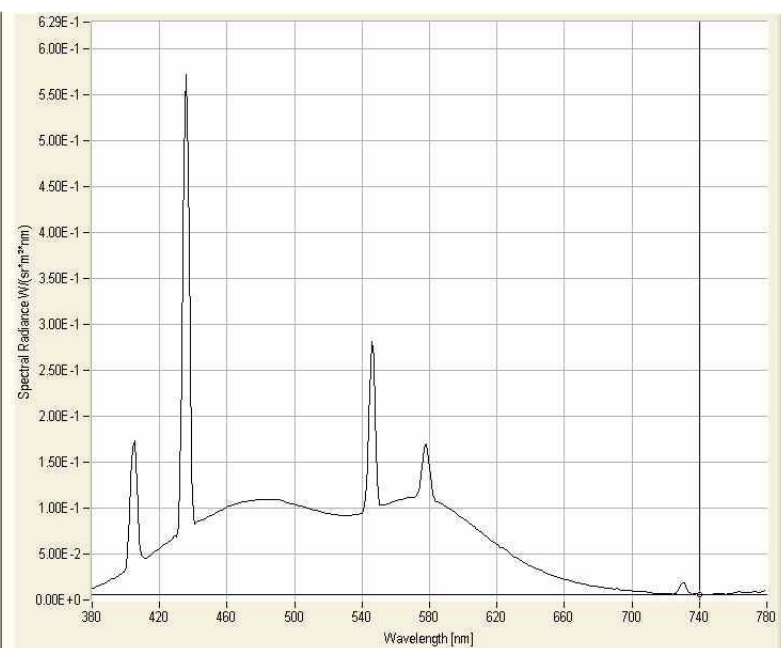

Glostertube

s.a.s. di A.Rizzato & C.

Via dell' Artigianato, 2 – 20090 Vimodrone (MI) – Italia tel. +39 022650402 fax +39 022650569 Pagina web: www.glostertube.com

Special 010 White 6800°K – cod. n. 110

Luminanza propria	luminance	luminance propre:	7650 cd m ²
Flusso Lineare	linear flux	flux linéique:	935 lm/m

Dati colorimetrici – chromatic data - chromaticité

x	0,2937
y	0,3238
u'	0,1866
v'	0,4627

Purezza**	purity**	pureté**	n.d. / n.a.
Dominante	dominant	dominante	488 nm
Indice di resa colore*	colour rendering index*	indice de rendu de couleurs IRC*	74
Temperatura colore*	colour temperature*	température de couleur K*	7693 K

* Valori indicati solo per le tonalità del bianco / for white tubes only / valeurs uniquement pour les tonalités du blanc

** Solo per i tubi colorati / for coloured tubes only / uniquement pour les tubes colorés

Tubo in vetro al piombo diametro 15 mm - corrente 50 mA

Lead glass tube diameter 15 mm – current 50 mA

Tube au plomb diamètre 15 mm – courant 50 mA

I dati qui riportati hanno valore indicativo e non costituiscono impegno da parte nostra né garanzia alcuna.