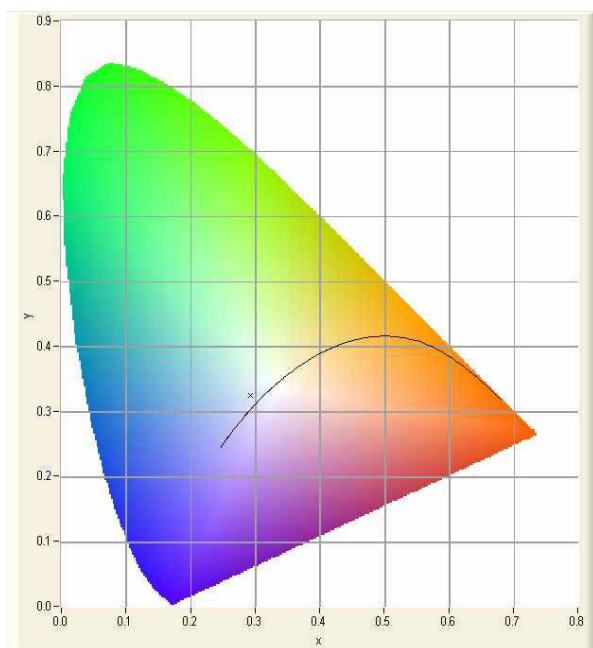

Glostertube

s.a.s. di A.Rizzato & C.

Via dell' Artigianato, 2 – 20090 Vimodrone (MI) – Italia tel. +39 022650402 fax +39 022650569 Pagina web: www.glostertube.com

Special 010 White 6800°K – cod. n. 110

Luminanza propria	luminance	luminance propre:	7650 cd m ²
Flusso Lineare	linear flux	flux linéique:	935 lm/m

Dati colorimetrici – chromatic data - chromaticité

x	0,2937
y	0,3238
u'	0,1866
v'	0,4627

Purezza**	purity**	pureté**	n.d. / n.a.
Dominante	dominant	dominante	488 nm
Indice di resa colore*	colour rendering index*	indice de rendu de couleurs IRC*	74
Temperatura colore*	colour temperature*	température de couleur K*	7693 K