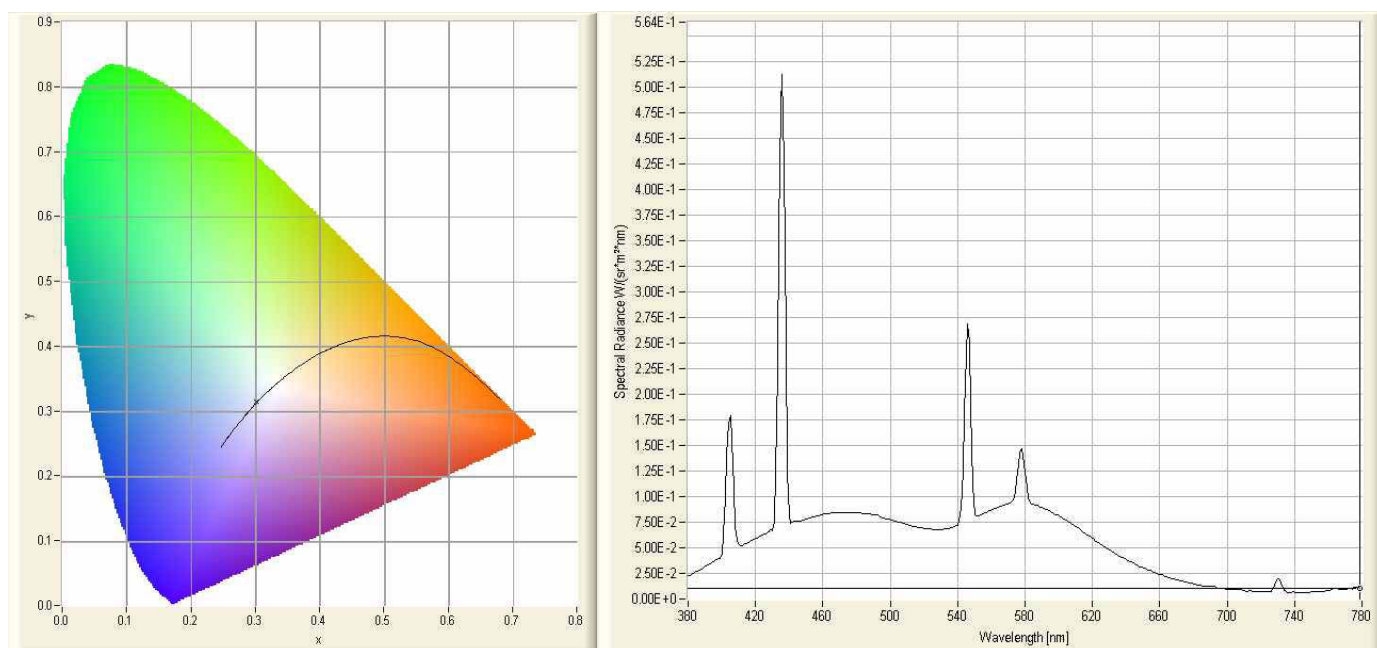

## White 5600°K – cod. n. 109

Luminanza propria	luminance	luminance propre:	6400 cd m <sup>2</sup>
Flusso Lineare	linear flux	flux linéique:	782 lm/m

### Dati colorimetrici – chromatic data - chromaticité

x	0,3024
y	0,3147
u'	0,1960
v'	0,4589

Purezza**	purity**	pureté**	n.d. / n.a.
Dominante	dominant	dominante	483 nm
Indice di resa colore*	colour rendering index*	indice de rendu de couleurs IRC*	77
Temperatura colore*	colour temperature*	température de couleur K*	7276 K

\* Valori indicati solo per le tonalità del bianco / for white tubes only / valeurs uniquement pour les tonalités du blanc

\*\* Solo per i tubi colorati / for coloured tubes only / uniquement pour les tubes colorés

Tubo in vetro al piombo diametro 15 mm - corrente 50 mA

Lead glass tube diameter 15 mm – current 50 mA

Tube au plomb diamètre 15 mm – courant 50 mA

I dati qui riportati hanno valore indicativo e non costituiscono impegno da parte nostra né garanzia alcuna.