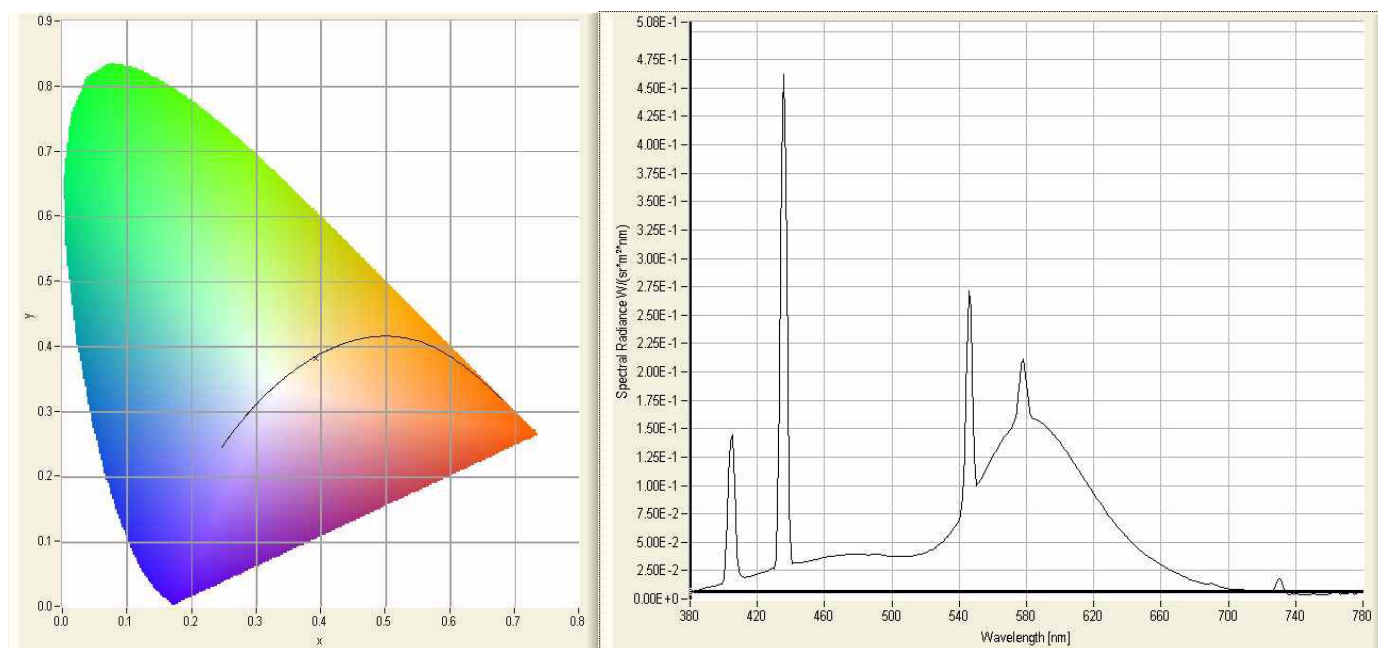

## Standard White 3500°K – cod. n. 103

Luminanza propria	luminance	luminance propre:	7760 cd m <sup>2</sup>
Flusso Lineare	linear flux	flux linéique:	949 lm/m

### Dati colorimetrici – chromatic data - chromaticité

x	0,3931
y	0,3803
u'	0,2320
v'	0,5050

Purezza**	purity**	pureté**	n.d. / n.a.
Dominante	dominant	dominante	581 nm
Indice di resa colore*	colour rendering index*	indice de rendu de couleurs IRC*	61
Temperatura colore*	colour temperature*	température de couleur K*	3679 K

\* Valori indicati solo per le tonalità del bianco / for white tubes only / valeurs uniquement pour les tonalités du blanc

\*\* Solo per i tubi colorati / for coloured tubes only / uniquement pour les tubes colorés